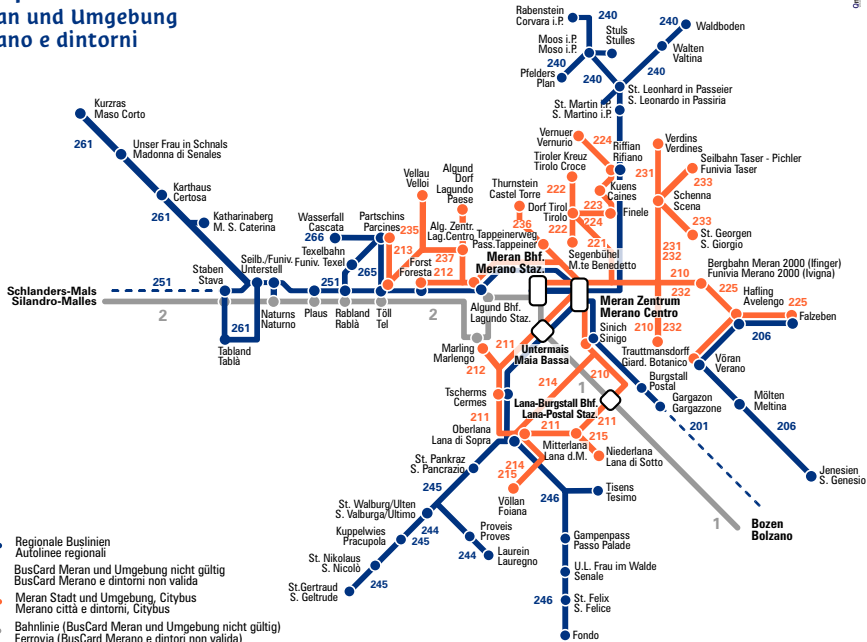

Netzplan - Rete Meran und Umgebung Merano e dintorni

Omni

- Regionale Buslinien
Autolinee regionali
- BusCard Meran und Umgebung nicht gültig
BusCard Merano e dintorni non valida
- Meran Stadt und Umgebung, Citybus
Merano città e dintorni, Citybus
- Bahnlinie (BusCard Meran und Umgebung nicht gültig)
Ferrovie (BusCard Merano e dintorni non valida)