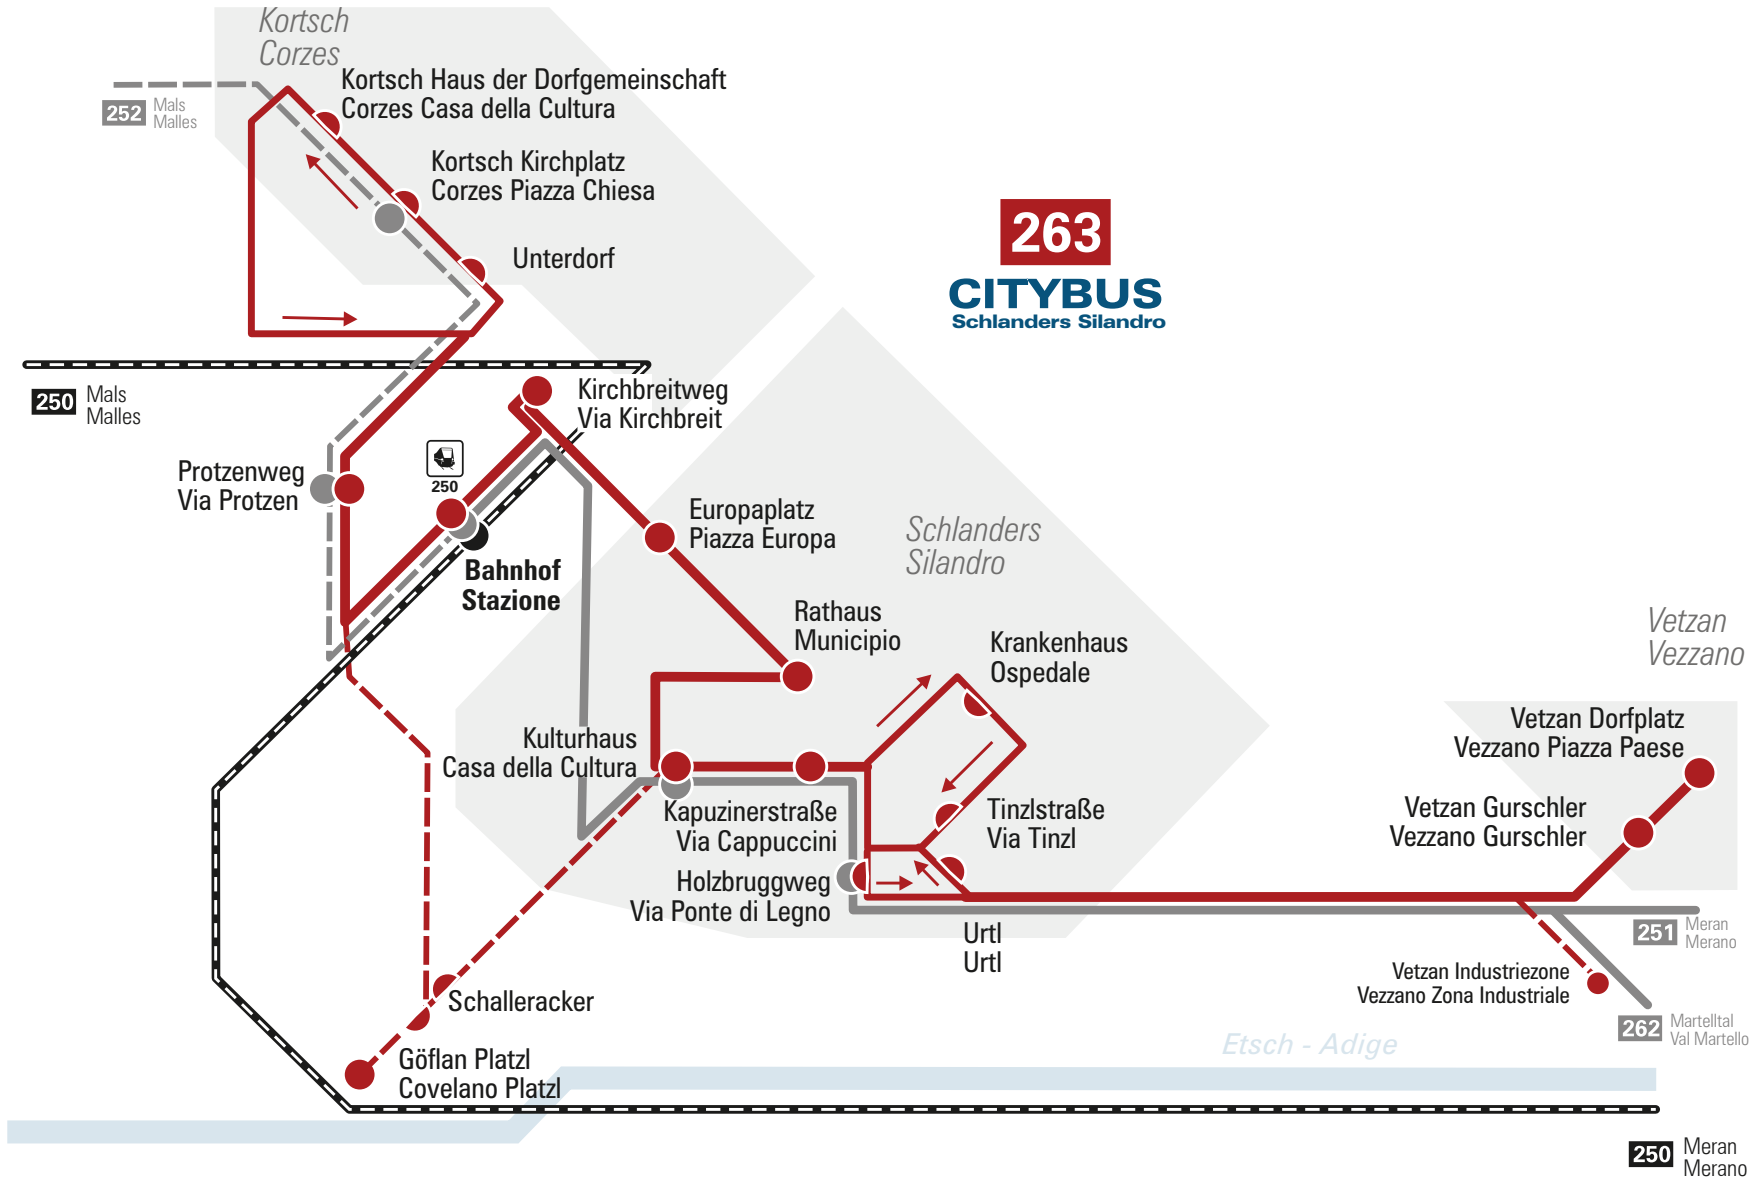

X	X	X	X	X	X	X	32	S	X	X	X	X	X	X				
	B	B	B	B	B	B	B	A	A	B	B	B	B	B	B				
Vetzan, Dorfplatz ab	6.10				6.58			7.19	7.19							8.30	p.	Vezzano, Piazza Paese	
Schlanders, Krankenhaus				6.43		7.18				7.37		7.58						Silandro, Ospedale	
Schlanders, Kapuzinerstr.	6.17			6.45	7.05	7.20		7.26		7.39		8.00				8.37		Silandro, Via Cappuccini	
Schlanders, Kulturhaus	6.18			6.46	7.06	7.21		7.29	7.31	7.40		8.01				8.40		Silandro, Casa della Cultura	
Göflan, Platzl											7.48						8.48	Covelano, Platzl	
Schlanders, Rathaus	6.19			6.47	7.07	7.22		7.30		7.41	7.53	8.02				8.41	8.53	Silandro, Municipio	
Schlanders, Europaplatz	6.20			6.48	7.08	7.23		7.31		7.42	7.54	8.03				8.42	8.54	Silandro, Piazza Europa	
Schlanders, Kirchbreitweg												8.04						Silandro, Via Kirchbreit	
Schlanders, Bahnhof an	6.22			6.50	7.10	7.25		7.33	7.34	7.44	7.56	8.06				8.44	8.56	a.	Silandro, Stazione
250 nach Meran ab	6.41					7.27				7.48						8.48		p.	250 per Merano
250 nach Mals ab	6.26					7.29												p.	250 per Malles
250 von Meran an		6.26					7.26						8.09	8.31				a.	250 da Merano
250 von Mals an	6.04						7.27				7.46							a.	250 da Malles
Schlanders, Bahnhof ab	6.15					6.29		7.33				8.06	8.12	8.35				p.	Silandro, Stazione
Kortsch, Unterdorf	6.16			6.30				7.34				8.07	8.13	8.36					Corzes, Unterdorf
Kortsch, Kirchplatz	6.17			6.31				7.35				8.08	8.14	8.37					Corzes, Piazza Chiesa
Kortsch, Haus d. Dorfgem.	6.18			6.32				7.36				8.09	8.15	8.38					Corzes, Casa della Cultura

	X	X	X	X	X	X	X	X	X	X	X	X	X	X	X					
	B	B	B	B	B	B	B	B	B	B	B	B	B	B	B					
Vetzan, Dorfplatz ab	9.29					10.29						11.30						p.	Vezzano, Piazza Paese	
Schlanders, Krankenhaus	8.58		9.37	9.58			10.37		10.58				11.58		12.33				Silandro, Ospedale	
Schlanders, Kapuzinerstr.	9.00	9.36	9.39	10.00		10.36	10.39		11.00		11.37		12.00		12.35				Silandro, Via Cappuccini	
Schlanders, Kulturhaus	9.01	9.39	9.40	10.01		10.39	10.40		11.01		11.40		12.01		12.36	13.01			Silandro, Casa della Cultura	
Göflan, Platzl					10.08			10.52						12.12					Covelano, Platzl	
Schlanders, Rathaus	9.02	9.40	9.41	10.02		10.40	10.41		11.02		11.41		12.02		12.37	13.02			Silandro, Municipio	
Schlanders, Europaplatz	9.03	9.41	9.42	10.03		10.41	10.42		11.03		11.42		12.03		12.38	13.03			Silandro, Piazza Europa	
Schlanders, Kirchbreitweg	9.04			10.04					11.04				12.04			13.04			Silandro, Via Kirchbreit	
Schlanders, Bahnhof an	9.06	9.43	9.44	10.06	10.12	10.43	10.44	10.56	11.06		11.44		12.06	12.16	12.40	13.06	a.		Silandro, Stazione	
250 nach Meran ab			9.48				10.48				11.48				12.48			p.	250 per Merano	
250 nach Mals ab	9.10			10.10	10.32				11.10				12.10	12.32				13.10	p.	250 per Malles
250 von Meran an						9.10.31							12.09					a.	250 da Merano	
250 von Mals an	8.46	9.27	9.46					10.46	11.27		11.46							12.46	a.	250 da Malles
Schlanders, Bahnhof ab	9.06	9.44	10.06			10.44	11.06	11.30	11.50	12.06	12.16	13.06							Silandro, Stazione	
Kortsch, Unterdorf	9.07	9.45	10.07			10.45	11.07	11.31	11.51	12.07	12.17	13.07							Corzes, Unterdorf	
Kortsch, Kirchplatz	9.08	9.46	10.08			10.46	11.08	11.32	11.52	12.08	12.18	13.08							Corzes, Piazza Chiesa	
Kortsch, Haus d. Dorfgem.	9.09	9.47	10.09			10.47	11.09	11.33	11.53	12.09	12.19	13.09							Corzes, Casa della Cultura