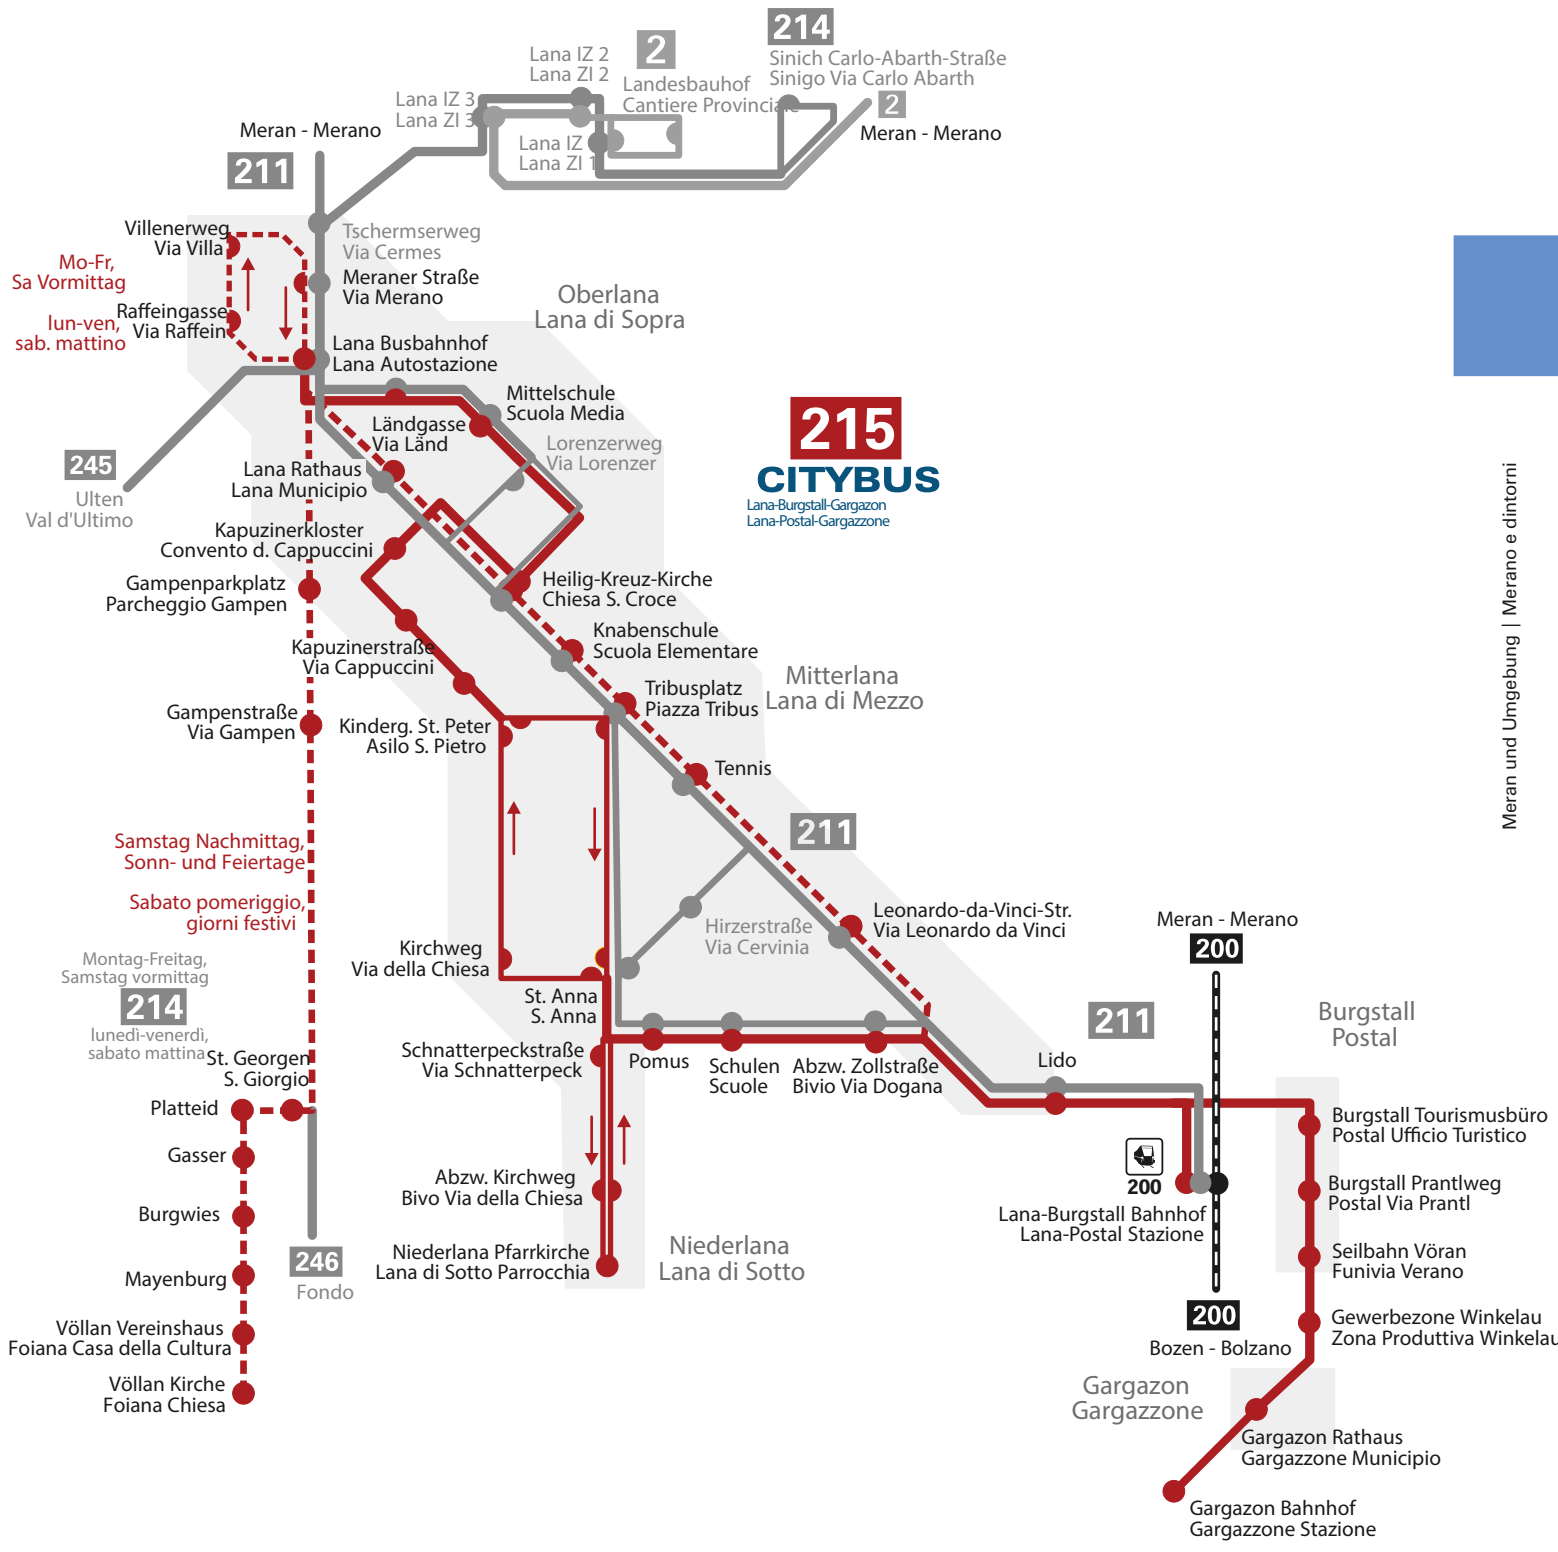

Meran und Umgebung | Merano e dintorni