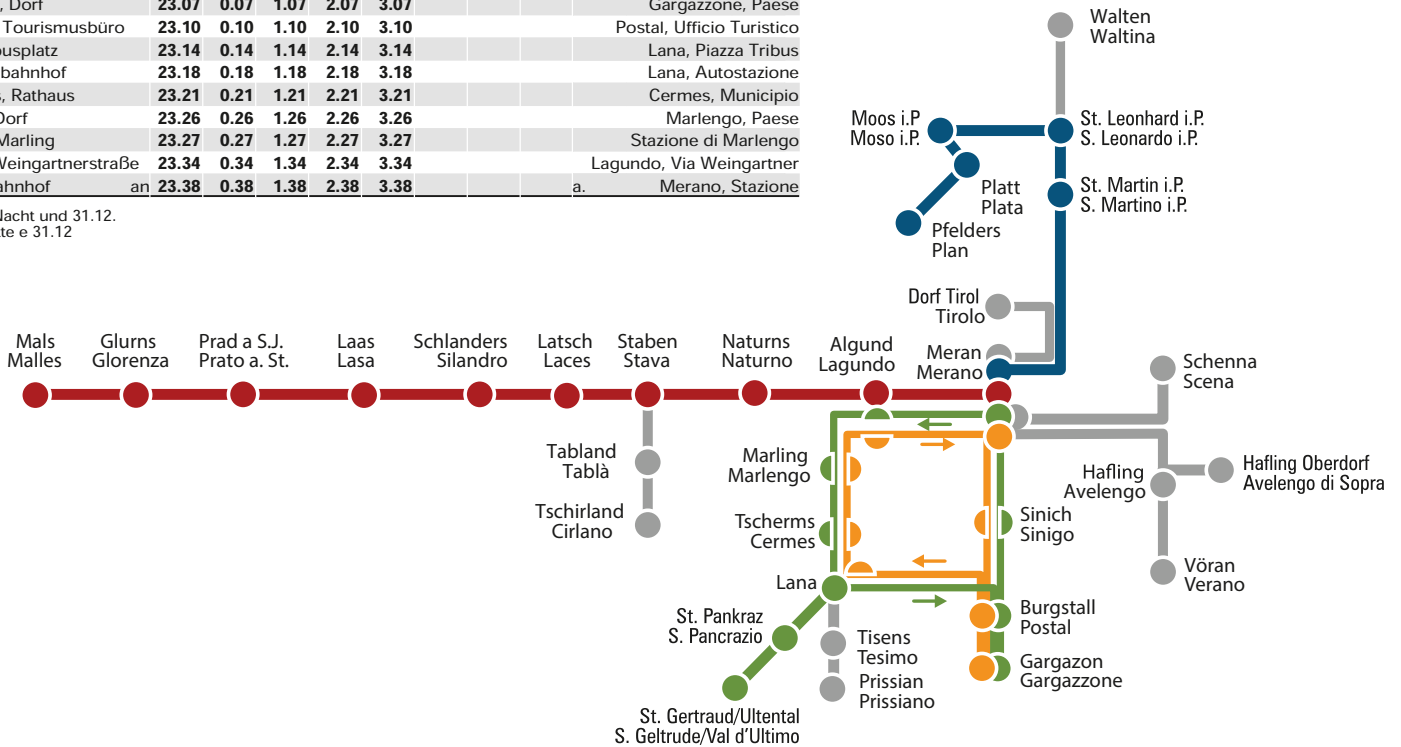

nightliner

Vinschgau - Burggrafenamt
Val Venosta - Burgraviato

Samstag Nacht ab 19.12.2015
Sabato notte dal 19.12.2015

N211

MERAN - GARGAZON - LANA - MARLING - ALGUND - MERAN
MERANO - GARGAZONE - LANA - MARLENGO - LAGUNDO - MERANO

Meran, Bahnhof	ab	22.45	23.45	0.45	1.45	2.45		p.	Merano, Stazione
Meran, Rennweg		22.47	23.47	0.47	1.47	2.47			Merano, Via delle Corse
Sinich, Enrico-Tellini-Straße		22.55	23.55	0.55	1.55	2.55			Sinigo, Via Enrico Tellini
Burgstall, Tourismusbüro		23.00	0.00	1.00	2.00	3.00			Postal, Ufficio Turistico
Gargazon, Dorf		23.03	0.03	1.03	2.03	3.03			Gargazzone, Paese
Apres Club		23.05	0.05	1.05	2.05	3.05			Apres Club
Gargazon, Dorf		23.07	0.07	1.07	2.07	3.07			Gargazzone, Paese
Burgstall, Tourismusbüro		23.10	0.10	1.10	2.10	3.10			Postal, Ufficio Turistico
Lana, Tribusplatz		23.14	0.14	1.14	2.14	3.14			Lana, Piazza Tribus
Lana, Busbahnhof		23.18	0.18	1.18	2.18	3.18			Lana, Autostazione
Tscherms, Rathaus		23.21	0.21	1.21	2.21	3.21			Cermes, Municipio
Marling, Dorf		23.26	0.26	1.26	2.26	3.26			Marlenigo, Paese
Bahnhof Marling		23.27	0.27	1.27	2.27	3.27			Stazione di Marlenigo
Algund, Weingartnerstraße		23.34	0.34	1.34	2.34	3.34			Lagundo, Via Weingartner
Meran, Bahnhof	an	23.38	0.38	1.38	2.38	3.38		a.	Merano, Stazione

Samstag Nacht und 31.12.
sabato notte e 31.12

N250

MERAN - NATURNS - SCHLANDERS - MALS
MERANO - NATURNO - SILANDRO - MALLES

Meran, Bahnhof	ab	0.07	2.45		p.	Merano, Stazione
Meran, Rennweg		0.09	2.47			Merano, Via delle Corse
Algund, Rathaus		0.18	2.56			Lagundo, Municipio
Partschins, Parkdeck		0.26	3.04			Parcines, Parcheggio
Rabland, Raika		0.33	3.11			Rablà, Raika
Abzweigung Plaus		0.36	3.14			Bivio Plaus
Naturns, Rathaus		0.40	3.18			Naturno, Municipio
Staben, Kirche		0.47	3.25			Stava, Chiesa
Abzweigung Tschars		0.51	3.29			Bivio Ciardes
Kastelbell		0.54	3.32			Castelbello
Latsch, Pfarrkirche		0.59	3.37			Laces, Parrocchia
Goldrain, Bahnhof		1.03	3.41			Coldrano, Stazione
Schlanders, Kulturhaus		1.09	3.47			Silandro, Casa della Cultura
Schlanders, Bahnhof		1.11	3.49			Silandro, Stazione
Laas, Pfarrkirche		1.21	3.59			Lasa, Parrocchia
Eyrs, Edelweiss		1.25	4.03			Oris, Edelweiss
Spondinig, Bahnhof		1.29	4.07			Spondigna, Stazione
Prad a. Stilsferj., Hauptplatz		1.35	4.13			Prato a.Stelvio, P.Principale
Prad, Disco Ladum		1.39	4.17			Prato, Disco Ladum
Prad a. Stilsferj., Hauptplatz		1.42	4.20			Prato a.Stelvio, P.Principale
Glurns, Taufferer Tor		1.52	4.30			Glorenza, Porta Tubre
Schluderns, Bahnhof		1.57	4.35			Sluderno, Stazione
Mals, Bahnhof	an	2.06	4.44		a.	Malles, Stazione

Samstag Nacht und 31.12.
sabato notte e 31.12

Mals, Bahnhof	ab	0.41	2.21		p.	Malles, Stazione
Schluderns, Bahnhof		0.48	2.28			Sluderno, Stazione
Glurns, Taufferer Tor		0.53	2.33			Glorenza, Porta Tubre
Prad a. Stilsferj., Hauptplatz		1.05	2.45			Prato a.Stelvio, P.Principale
Prad, Disco Ladum		1.09	2.49			Prato, Disco Ladum
Prad a. Stilsferj., Hauptplatz		1.12	2.52			Prato a.Stelvio, P.Principale
Spondinig, Bahnhof		1.15	2.55			Spondigna, Stazione
Eyrs, Edelweiss		1.20	3.00			Oris, Edelweiss
Laas, Pfarrkirche		1.28	3.08			Lasa, Parrocchia
Schlanders, Bahnhof		1.37	3.17			Silandro, Stazione
Schlanders, Kulturhaus		1.40	3.20			Silandro, Casa della Cultura
Goldrain, Bahnhof		1.46	3.26			Coldrano, Stazione
Latsch, Pfarrkirche		1.50	3.30			Laces, Parrocchia
Kastelbell		1.54	3.34			Castelbello
Abzweigung Tschars		1.57	3.37			Bivio Ciardes
Staben, Kirche		1.59	3.39			Stava, Chiesa
Naturns, Rathaus		2.08	3.48			Naturno, Municipio
Abzweigung Plaus		2.12	3.52			Bivio Plaus
Rabland, Tourismusbüro		2.15	3.55			Rablà, Ufficio Turistico
Partschins, Parkdeck		2.23	4.03			Parcines, Parcheggio
Algund, Rathaus		2.31	4.11			Lagundo, Municipio
Meran, Rennweg		2.38	4.18			Merano, Via delle Corse
Meran, Bahnhof	an	2.40	4.20		a.	Merano, Stazione