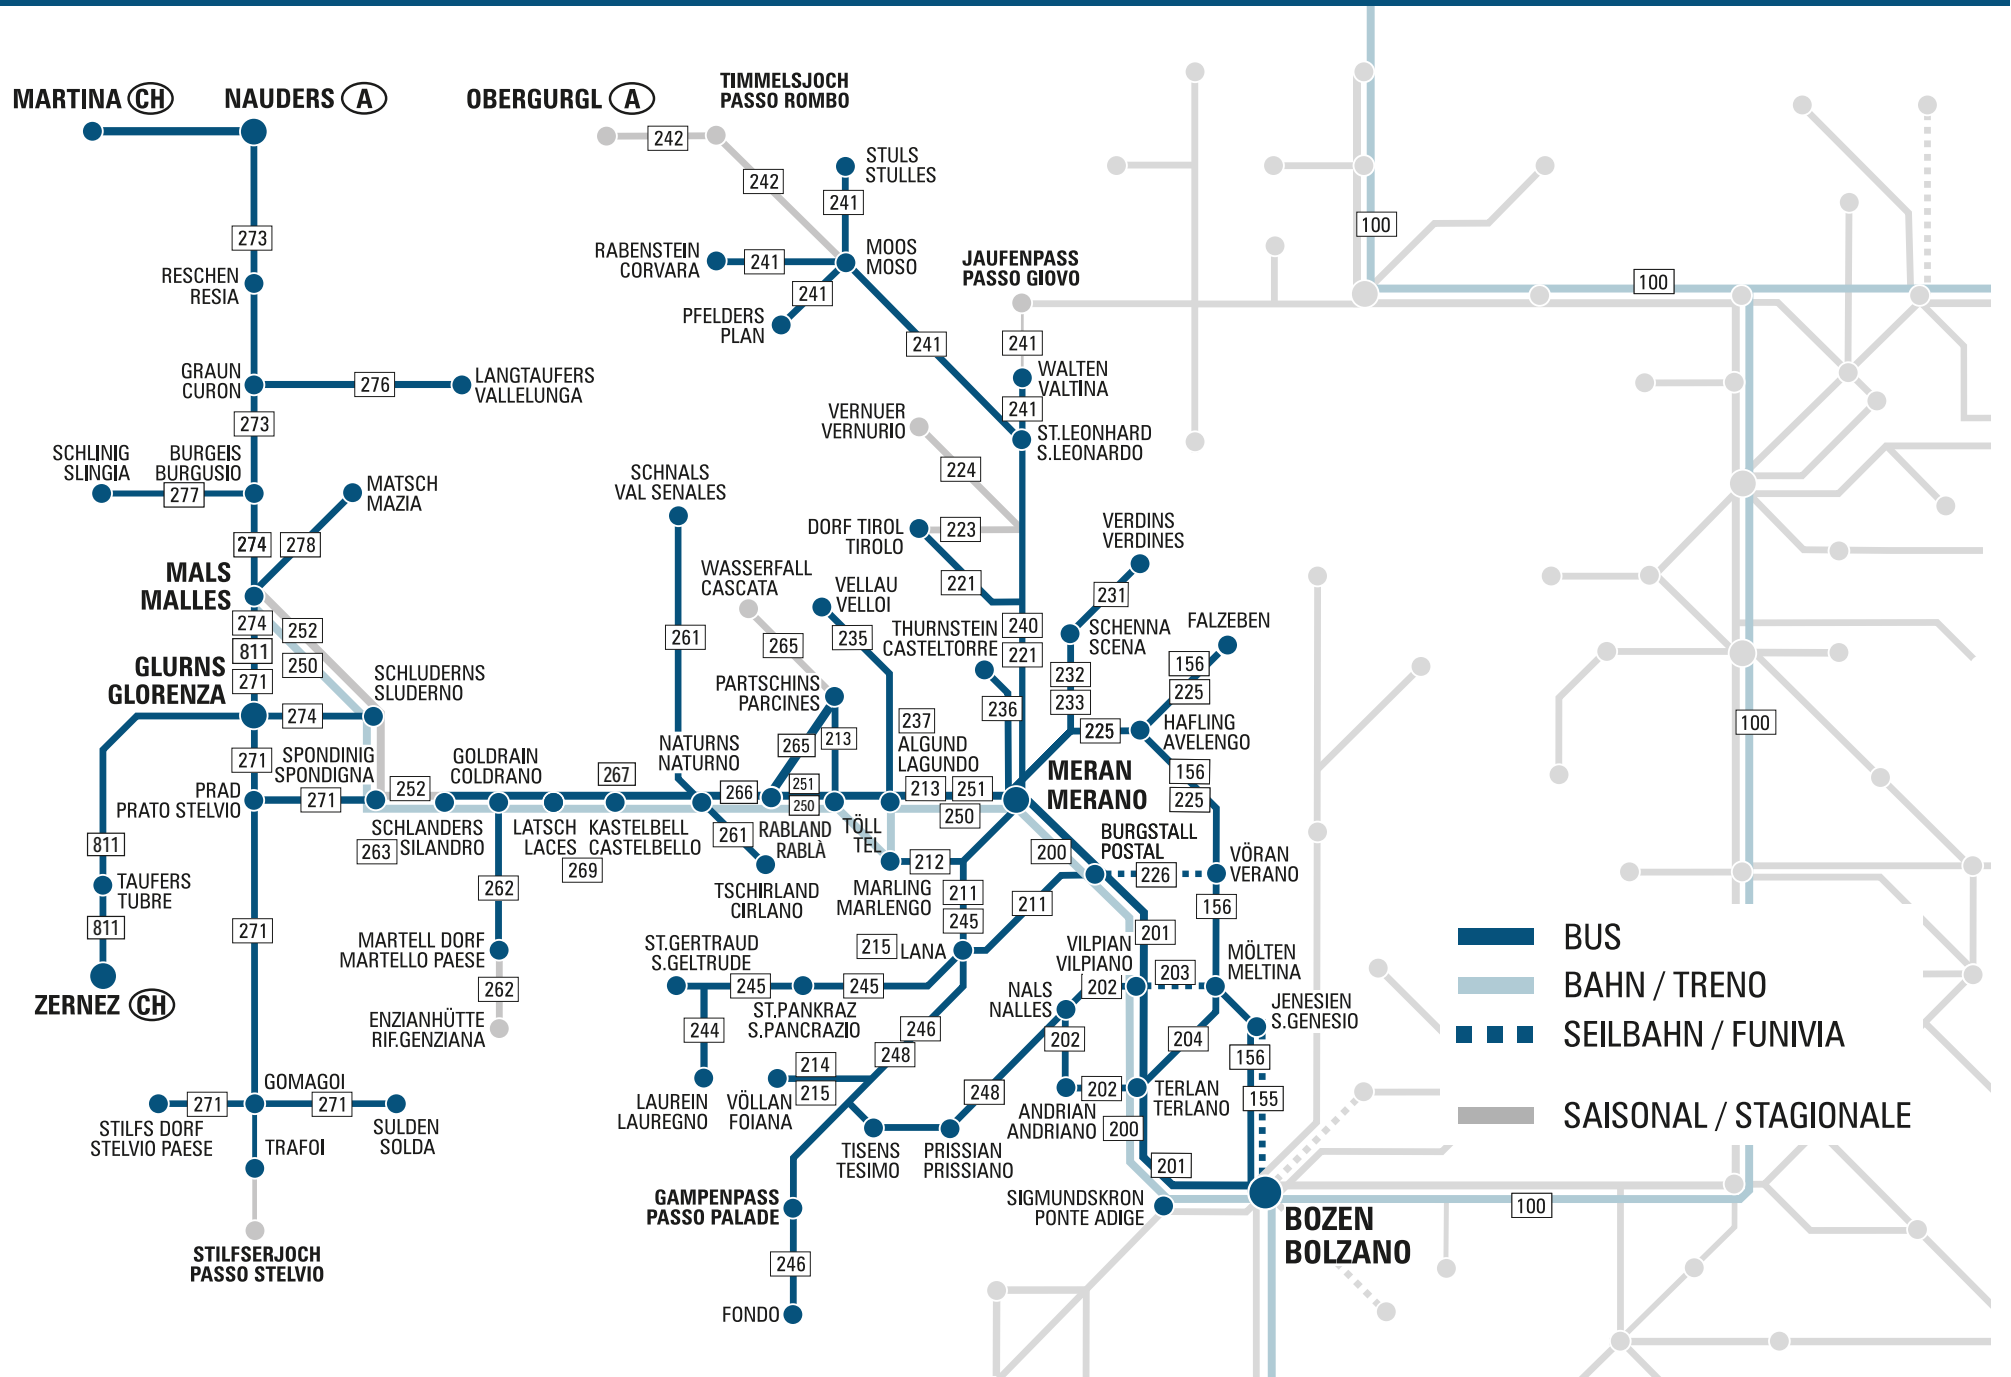

Vinschgau - Burggrafenamt / Venosta - Burggraviato

							von/dalle		Minuten/minuti					bis/alle		
Meran, Bahnhof	5.35	6.00	6.10	6.30	6.45	7.00	7.10	7.25	.10	.25	.40	.55	9.40	9.55	10.10	Merano, Stazione
Meran, Theaterplatz	5.38	6.03	6.13	6.33	6.48	7.04	7.14	7.29	.14	.29	.44	.59	9.44	9.59	10.14	Merano, Piazza Teatro
Meran, Bhf. Untermais	5.43	6.08	6.18	6.38	6.53	7.09	7.19	7.34	.19	.34	.49	.64	9.49	10.04	10.19	Merano, Staz. Maia Bassa
Marling, Feldweg	5.47	6.12	6.22	6.42	6.57	7.13	7.23	7.38	.23	.38	.53	.68	9.53	10.08	10.23	Marlengo, Via Campi
Tscherms, Rathaus	5.49	6.14	6.24	6.44	6.59	7.16	7.26	7.41	.26	.41	.56	.71	9.56	10.11	10.26	Cermes, Municipio
Lana, Busbahnhof	5.53	6.18	6.28	6.48	7.03	7.21	7.31	7.46	.31	.46	.61	.76	10.01	10.16	10.31	Lana, Autostazione
Lana, Tribusplatz	5.56	6.21	6.31	6.51	7.06	7.25	7.35	7.50	.35	.50	.65	.80	10.05	10.20	10.35	Lana, Piazza Tribus
Lana, Pomus	6.00	6.25	6.35	6.55	7.10	7.29		7.54					.24		10.24	Lana, Pomus
Lana, Leonardo-da-Vinci-Str							7.37		.37		.07		10.07		10.37	Lana, Via Leonardo da Vinci
Bahnhof Lana-Burgstall	6.05	6.30	6.40	7.00	7.15		7.41		.41		.11		10.11		10.41	Stazione di Lana-Postal
200 Lana-Burgstall	ab	6.12	6.45	7.23			7.55		.56		.26				10.56^{p.}	200 Lana-Postal
200 Bozen	an	6.48	7.20	7.59			8.26		.26		.59				11.26^{a.}	200 Bolzano

							von/dalle		Minuten/minuti					bis/alle		
Meran, Bahnhof	10.25	10.40	10.55	11.10	11.25	.10	.25	.40	.55	12.40	12.55	13.00	13.10	13.25	Merano, Stazione	
Meran, Theaterplatz	10.29	10.44	10.59	11.14	11.29	.14	.29	.44	.59	12.44	12.59	13.04	13.14	13.29	Merano, Piazza Teatro	
Meran, Bhf. Untermais	10.34	10.49	11.04	11.19	11.34	.19	.34	.49	.64	12.49	13.04	13.09	13.19	13.24	Merano, Staz. Maia Bassa	
Marling, Feldweg	10.38	10.53	11.08	11.23	11.38	.23	.38	.53	.68	12.53	13.08	13.13	13.23	13.38	Marlengo, Via Campi	
Tscherms, Rathaus	10.41	10.56	11.11	11.26	11.41	.26	.41	.56	.71	12.56	13.11	13.16	13.26	13.31	Cermes, Municipio	
Lana, Busbahnhof	10.46	11.01	11.16	11.31	11.46	.31	.46	.61	.76	13.01	13.16	13.21	13.31	13.36	Lana, Autostazione	
Lana, Tribusplatz	10.50	11.05	11.20	11.35	11.50	.35	.50	.65	.80	13.05	13.20	13.25	13.35	13.40	Lana, Piazza Tribus	
Lana, Pomus	10.54		11.24		11.54		.54		.24		13.24	13.29		13.40	Lana, Pomus	
Lana, Leonardo-da-Vinci-Str	11.07			11.37		.37	.07		13.07			13.37			Lana, Via Leonardo da Vinci	
Bahnhof Lana-Burgstall	11.11			11.41		.41	.11		13.11			13.41			Stazione di Lana-Postal	
200 Lana-Burgstall	ab	11.26		11.56		.56	.26		13.26			13.56			200 Lana-Postal	
200 Bozen	an	11.59		12.26		.26	.59		13.59			14.26			200 Bolzano