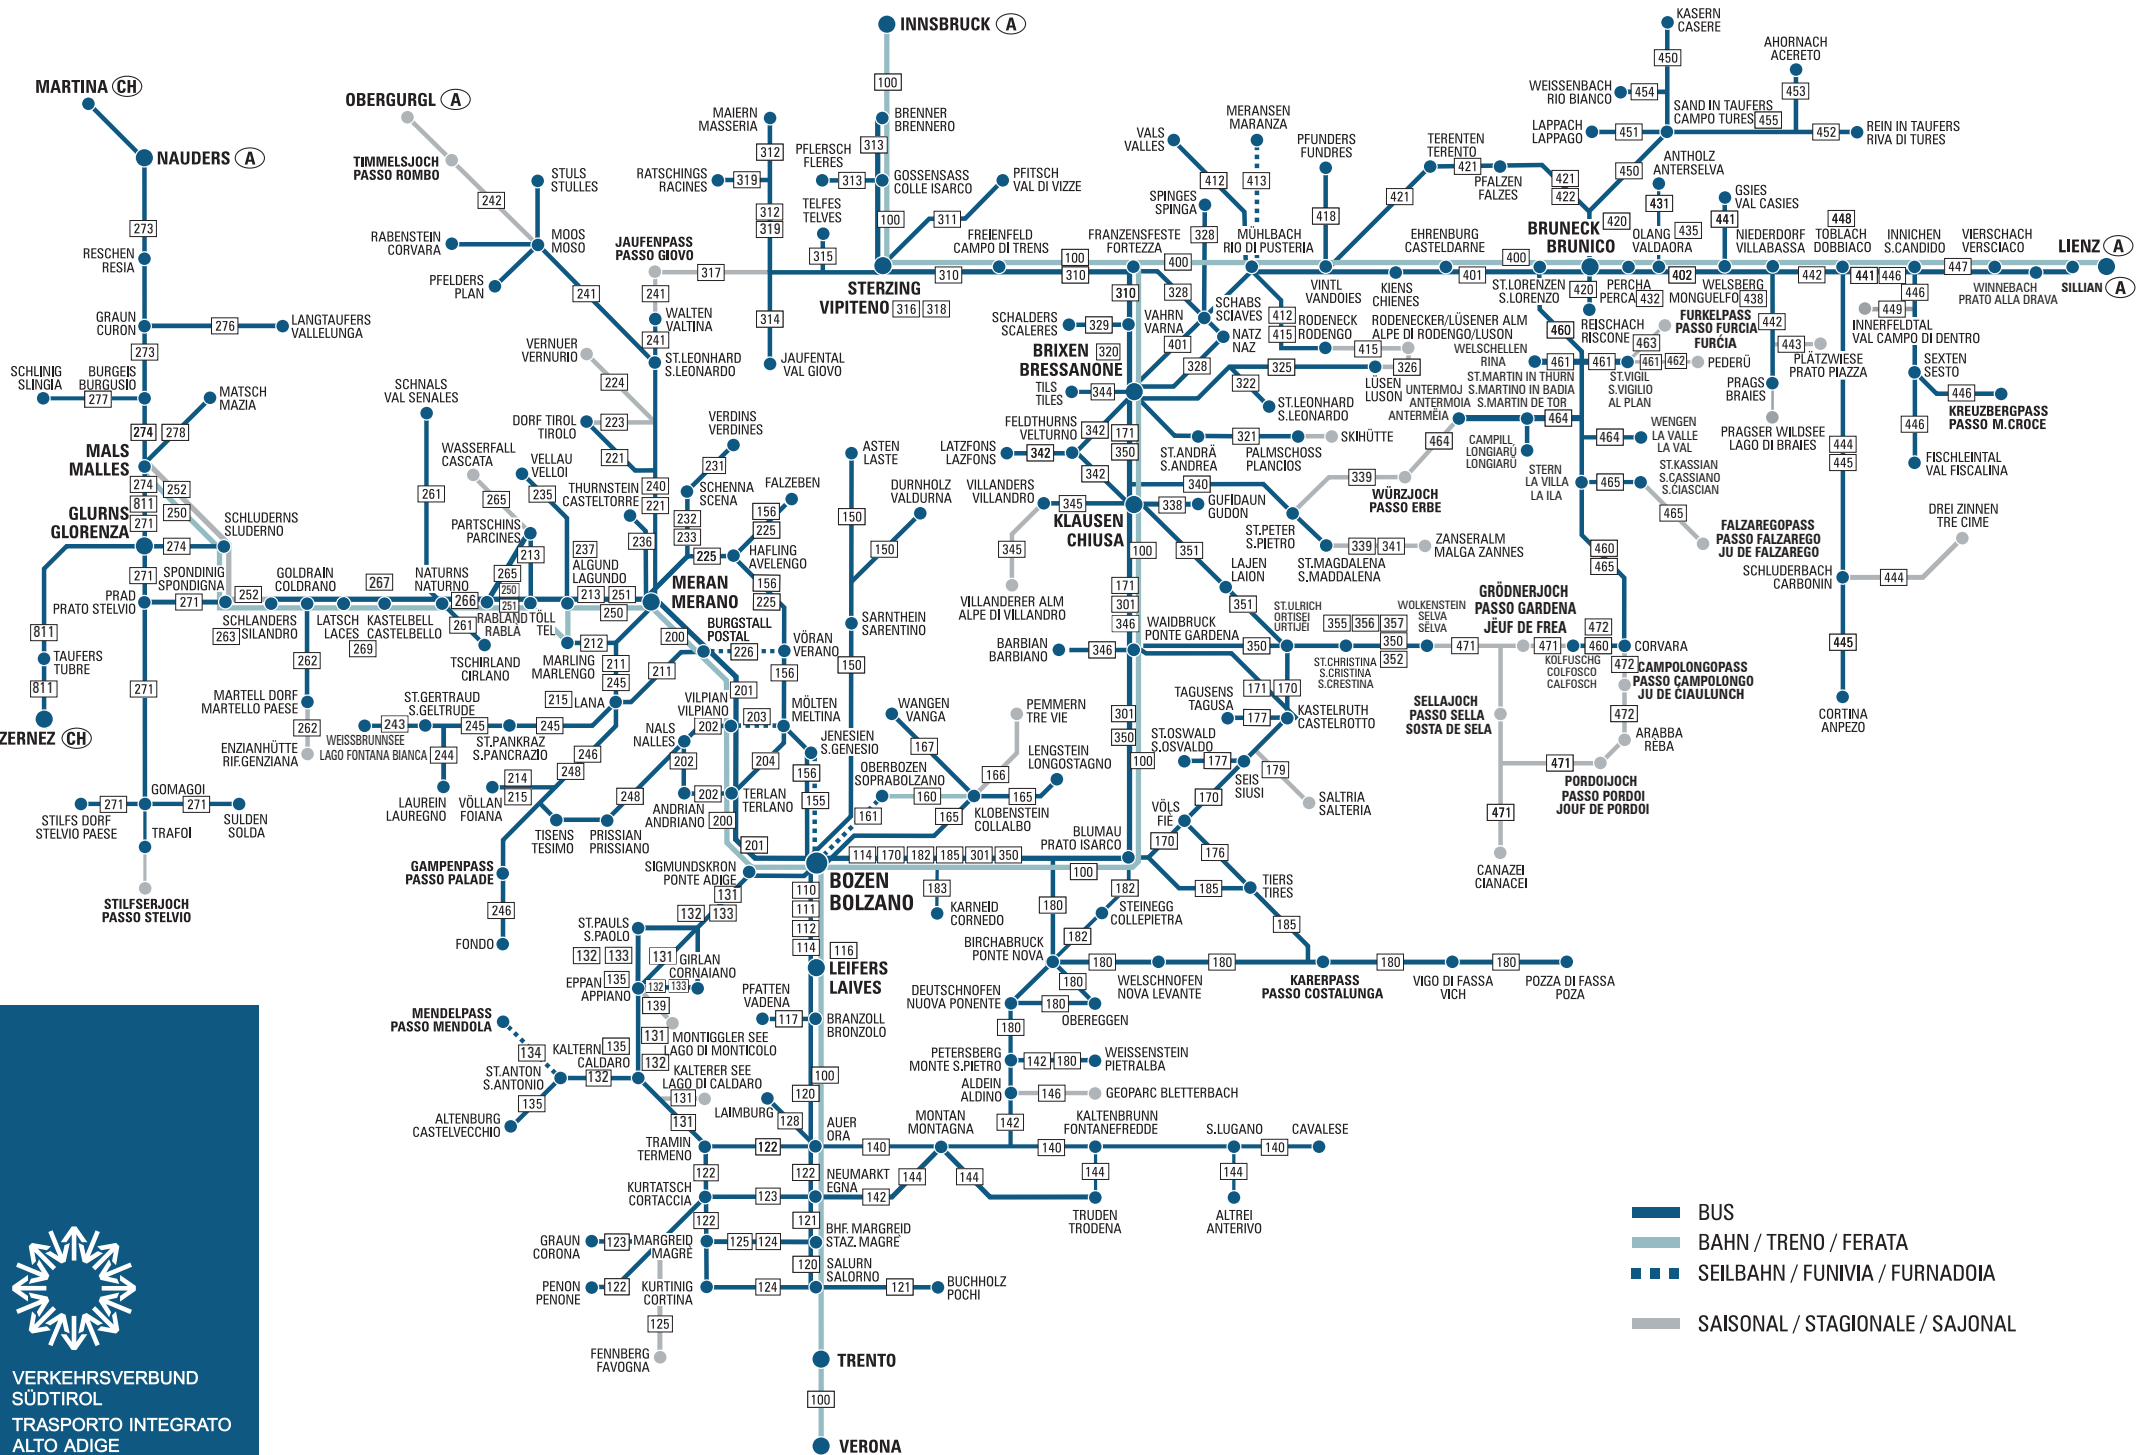

VERKEHRSVERBUND
SÜDTIROL
TRASPORTO INTEGRATO
ALTO ADIGE
TRASPORT INTEGRÈ
DL SÜDTIROL

- BUS
- BAHN / TRENO / FERATA
- SEILBAHN / FUNIVIA / FURNADOIA
- SAISONAL / STAGIONALE / SAJONAL