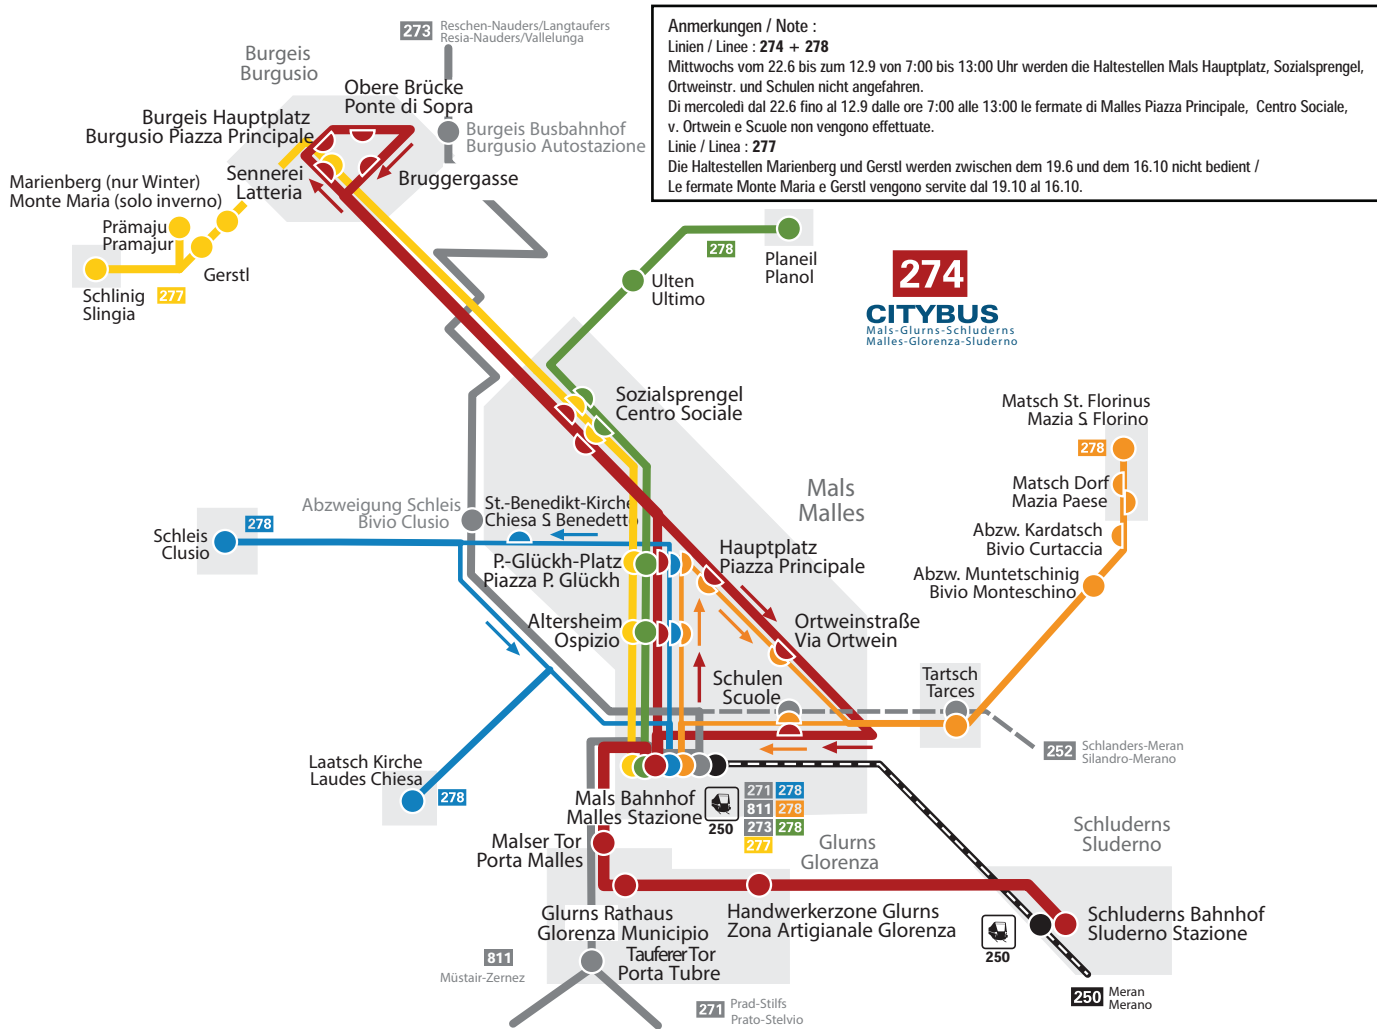

274 CITYBUS SCHLUDERNS - GLURNS - MALS - BURGEIS CITYBUS SLUDERNO - GLORENZA - MALLES - BURGUSIO

13.12.2015-10.12.2016

	X	X	X	X	X	X	X	X	X	X	X	X	X	X	X	X	X	X	
250 Meran	ab		7.16	8.16	9.16	10.16	11.16	12.16	13.16	14.16	15.16	16.16	17.16	18.16				p.	250 Merano
250 Schlanders	ab		8.10	9.10	10.10	11.10	12.10	13.10	14.10	15.10	16.10	17.10	18.10	19.10				p.	250 Silandro
250 Schluderns	an		8.33	9.33	10.33	11.33	12.33	13.33	14.33	15.33	16.33	17.33	18.33	19.33				a.	250 Sluderno
Schluderns, Bahnhof		7.37	8.37	9.37	10.37	11.37	12.37	13.37	14.37	15.37	16.37	17.37	18.37	19.37	20.19				Sluderno, Stazione
Glurns, Rathaus		7.42	8.42	9.42	10.42	11.42	12.42	13.42	14.42	15.42	16.42	17.42	18.42	19.42	20.24				Glorenza, Municipio
250 Meran	ab		7.16	8.16	9.16	10.16	11.16	12.16	13.16	14.16	15.16	16.16	17.16	18.16				p.	250 Merano
250 Schlanders	ab		8.10	9.10	10.10	11.10	12.10	13.10	14.10	15.10	16.10	17.10	18.10	19.10				p.	250 Silandro
250 Mals	an		8.38	9.38	10.38	11.38	12.38	13.38	14.38	15.38	16.38	17.38	18.38	19.38				a.	250 Malles
Mals, Bahnhof		6.46	7.46	8.46	9.46	10.46	11.46	12.46	13.46	14.46	15.46	16.46	17.46	18.46	19.46	20.28			Malles, Stazione
Mals, Peter-Glückh-Platz		6.49	7.49	8.49	9.49	10.49	11.49	12.49	13.49	14.49	15.49	16.49	17.49	18.49	19.49				Malles, Piazza Peter Glückh
Mals, Sozialsprengel		6.51	7.51	8.51	9.51	10.51	11.51	12.51	13.51	14.51	15.51	16.51	17.51	18.51	19.51				Malles, Centro Sociale
Burguis, Sennerei		6.55	7.55	8.55	9.55	10.55	11.55	12.55	13.55	14.55	15.55	16.55	17.55	18.55	19.55				Burguis, Latteria
Burguis, Hauptplatz		6.57	7.57	8.57	9.57	10.57	11.57	12.57	13.57	14.57	15.57	16.57	17.57	18.57	19.57				Burguis, Piazza Principale
Burguis, Obere Brücke		6.58	7.58	8.58	9.58	10.58	11.58	12.58	13.58	14.58	15.58	16.58	17.58	18.58	19.58				Burguis, Ponte di Sopra

X an Werktagen
nei giorni feriali
Mittwochs vom 22.6. bis zum 12.9. von 7:00 bis 13:00 Uhr werden die Haltestellen Mals Sozialsprengel, Hauptplatz, Ortweinstrasse und Schulen nicht angefahren
Nei giorni di mercoledì dal 22.6. fino al 12.9. dalle 7:00 alle 13:00 le fermate di Malles Centro Sociale, Piazza Principale, Via Ortwein e Scuole non vengono effettuate

274 CITYBUS BURGEIS - MALS - GLURNS - SCHLUDERNS CITYBUS BURGUSIO - MALLES - GLORENZA - SLUDERNO

13.12.2015-10.12.2016