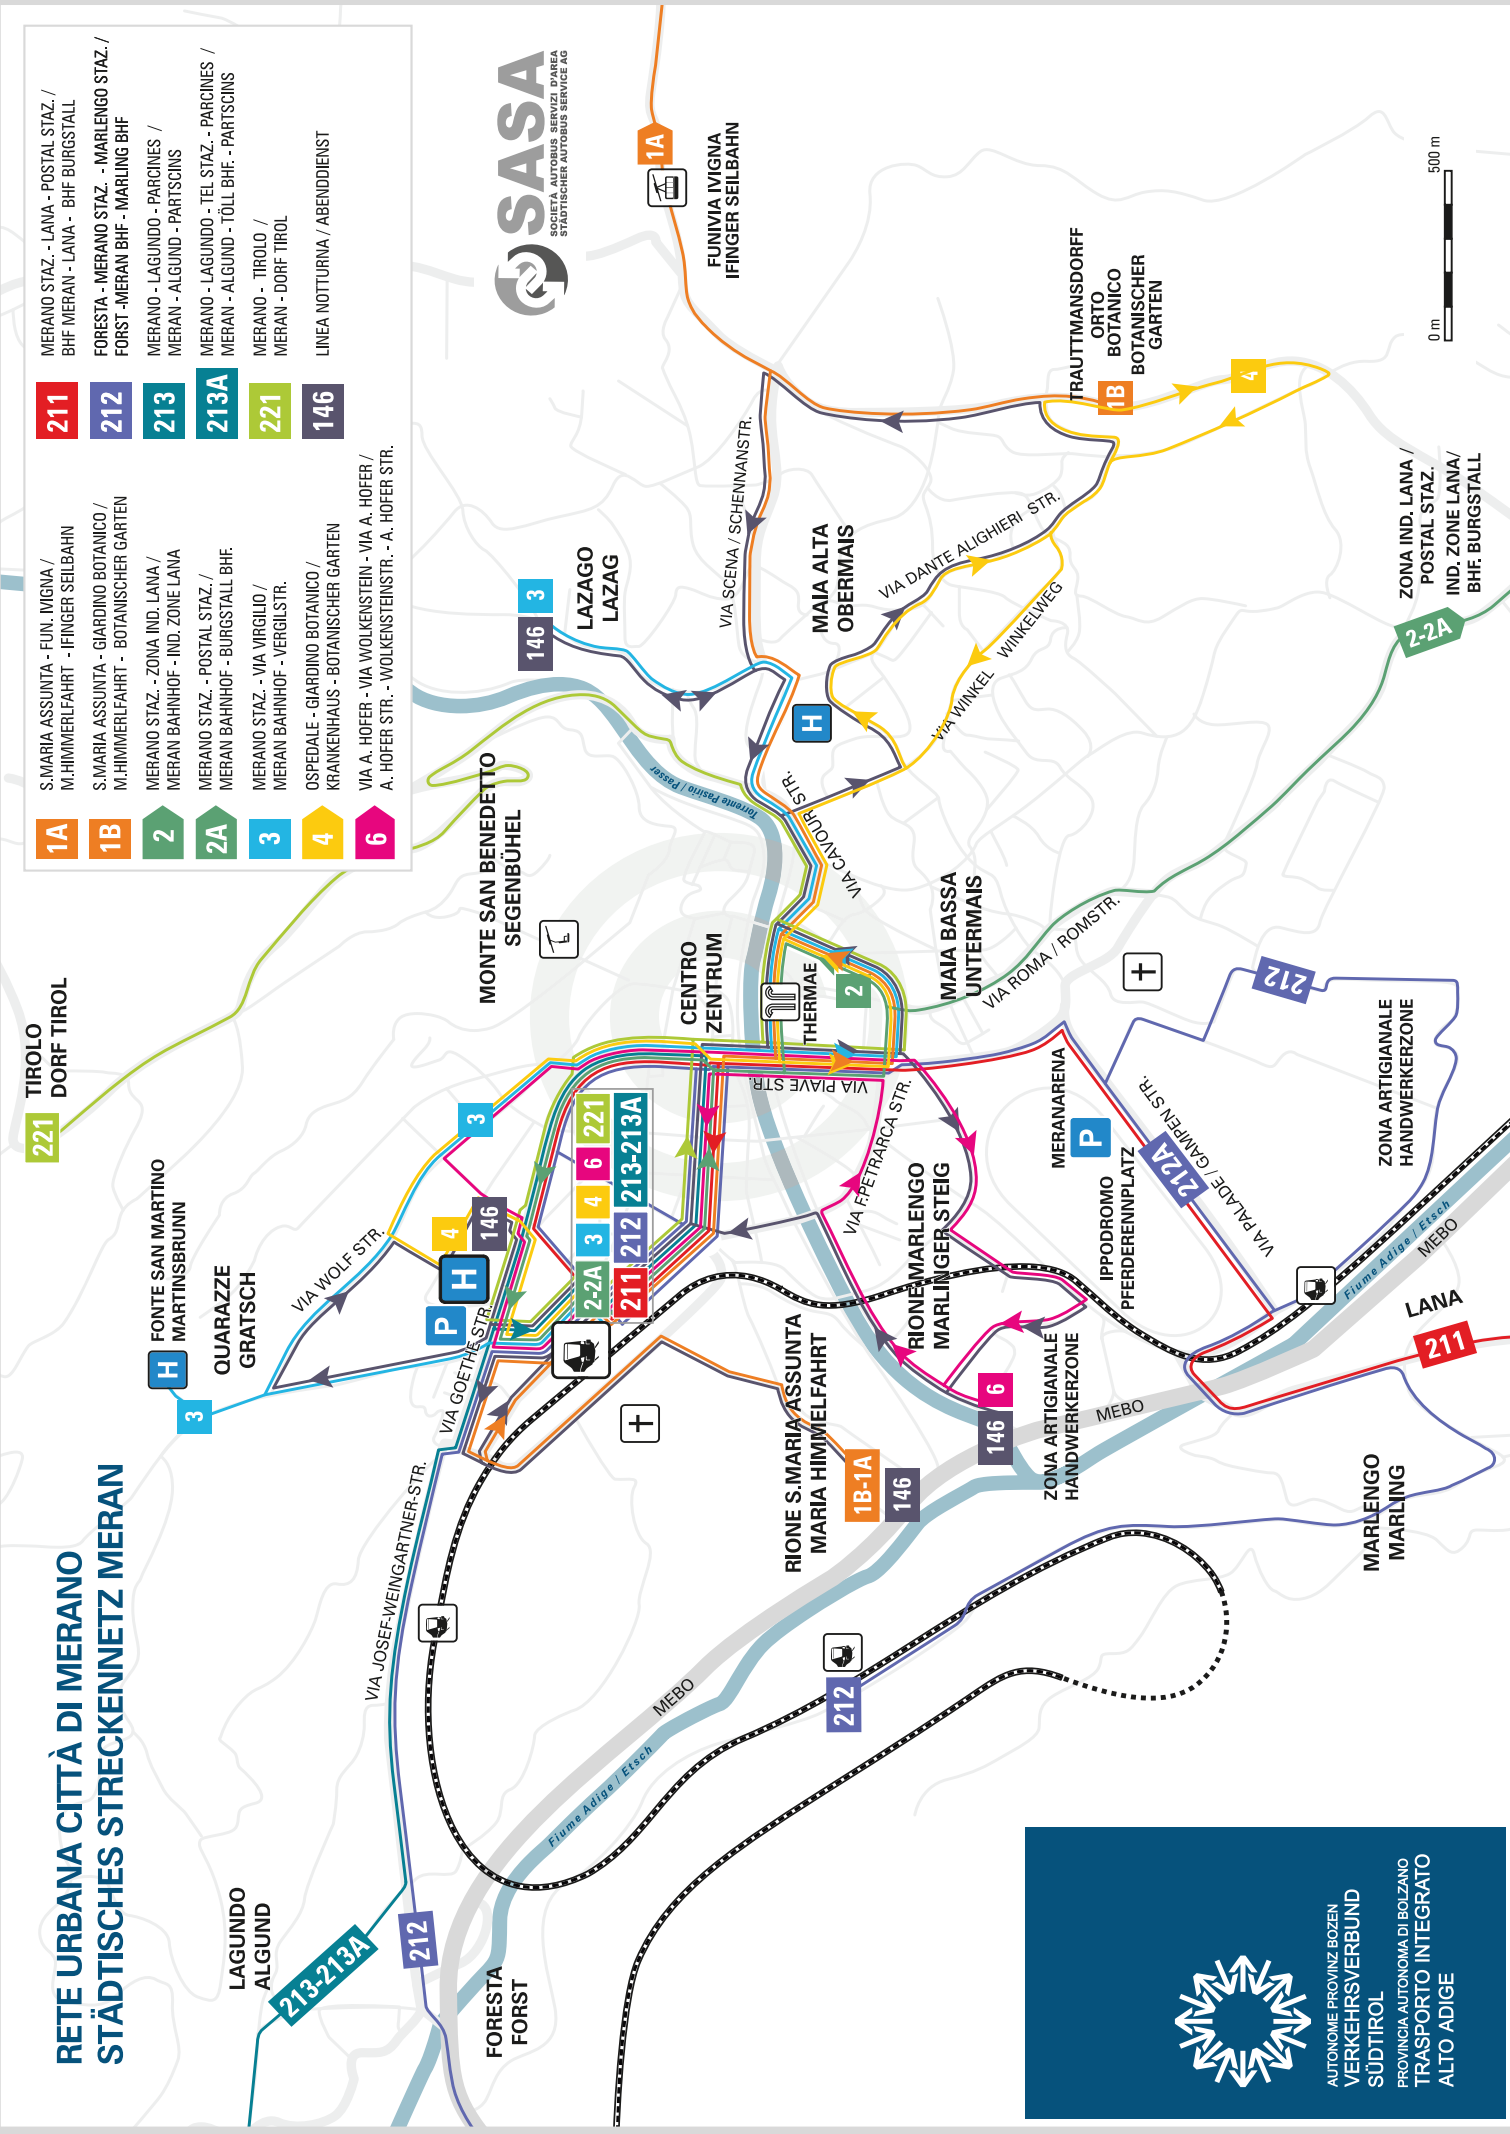

RETE URBANA CITTÀ DI MERANO STÄDTISCHES STRECKENNETZ MERAN

1A	S. MARIA ASSUNTA - FUN. IGINA / M. HIMMERLFAHRT - IFINGER SEILBAHN	211	MERANO STAZ. - LANA - POSTAL STAZ. / BHF MERAN - LANA - BHF BURGSTALL
1B	S. MARIA ASSUNTA - GIARDINO BOTANICO / M. HIMMERLFAHRT - BOTANISCHER GARTEN	212	FORESTA - MERANO STAZ. - MARLENGO STAZ. / FORST - MERAN BHF - MARLING BHF
2	MERANO STAZ. - ZONA IND. LANA / MERAN BAHNHOF - IND. ZONE LANA	213	MERANO - LAGUNDO - PARCINES / MERAN - ALGUND - PARTISCINS
2A	MERANO STAZ. - POSTAL STAZ. / MERAN BAHNHOF - BURGSTALL BHF.	213A	MERANO - LAGUNDO - TEL. STAZ. - PARCINES / MERAN - ALGUND - TÖLL BHF. - PARTISCINS
3	MERANO STAZ. - VIA VIRGILIO / MERAN BAHNHOF - VERGILSTR.	221	MERANO - TIROLO / MERAN - DORF TIROL
4	OSPEDALE - GIARDINO BOTANICO / KRANKENHAUS - BOTANISCHER GARTEN	146	LINEA NOTTURNA / ABENDDIENST
6	VIA A. HOFER - VIA WOLKENSTEIN - VIA A. HOFER / A. HOFER STR. - WOLKENSTEINSTR. - A. HOFER STR.		

AUTONOME PROVINZ BOZEN
VERKEHRSVERBUND
SÜDTIROL
PROVINCIA AUTONOMA DI BOLZANO
TRASPORTO INTEGRATO
ALTO ADIGE